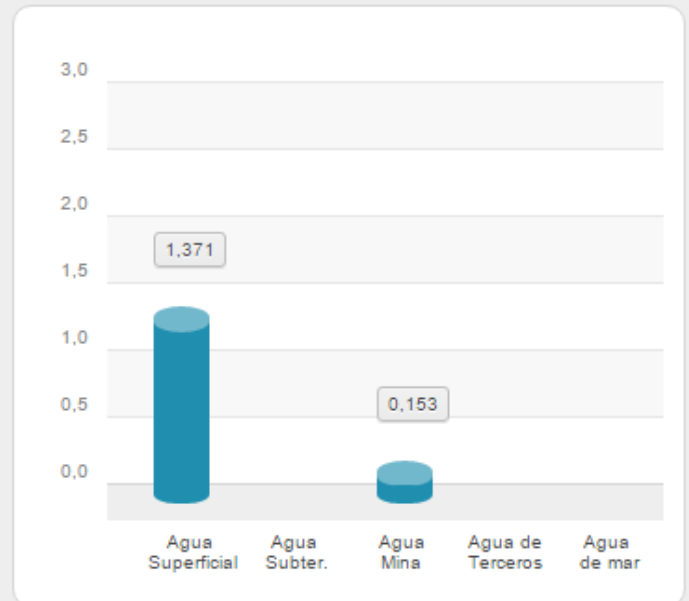

Extracción de agua Región de O'Higgins por sector año 2014 (m3/s)

*No incluye agua de mar

Extracción de agua Región de O'Higgins Gran Minería año 2014 (m3/s)

Extracción de agua Región de O'Higgins Gran Minería 2014, por cuenca (m3/s)

Cuenca: Cuenca: