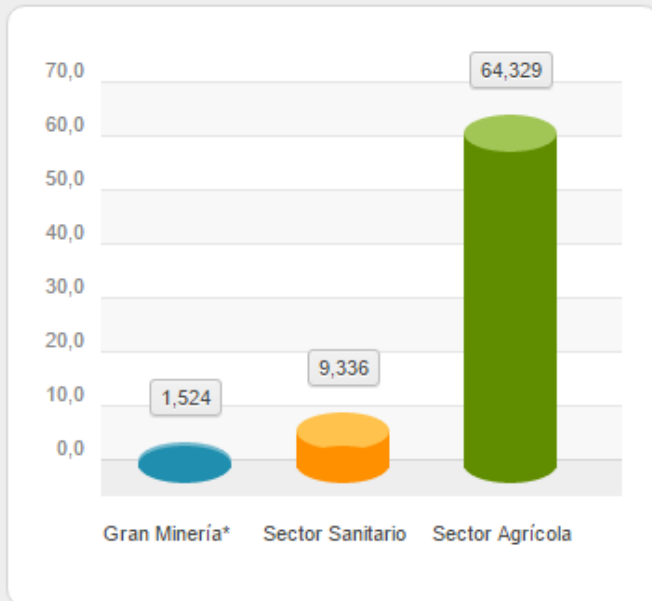

Extracción de agua Región de O'Higgins por sector año 2014 (m3/s)

*No incluye agua de mar

Extracción de agua Región de O'Higgins Gran Minería año 2014 (m3/s)

Extracción de agua Región de O'Higgins Gran Minería 2014, por cuenca (m3/s)

Cuenca: Cuenca: